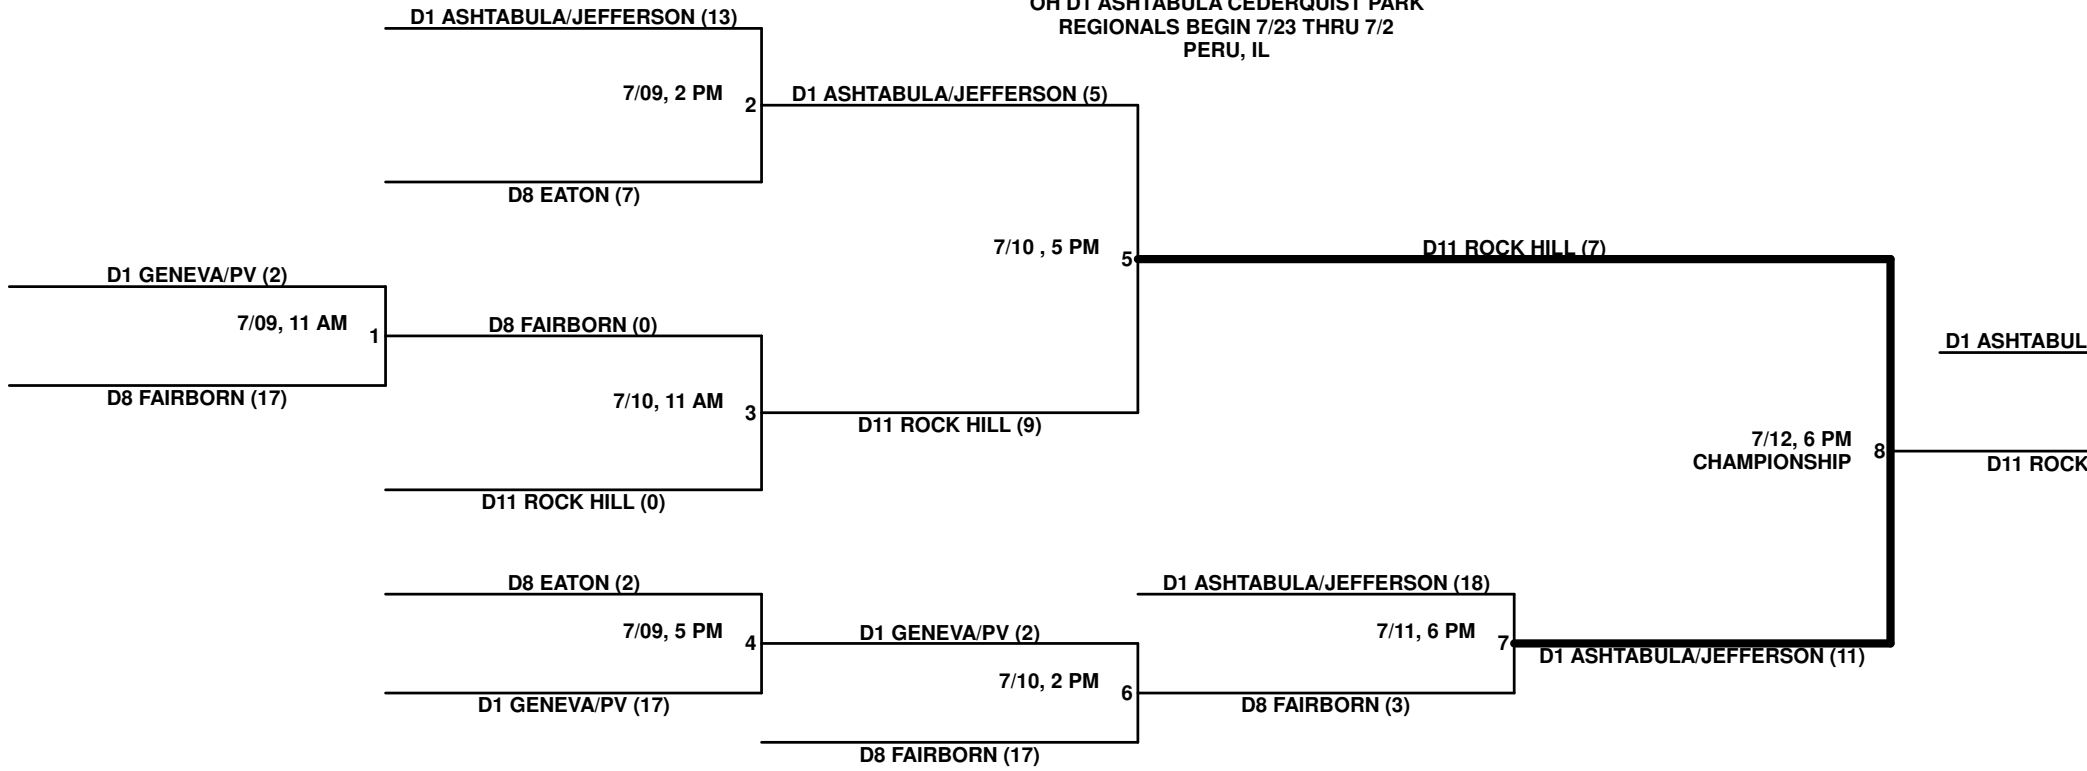

2022 OH SR BB  
 7/09 THRU 7/12/22  
 OH D1 ASHTABULA CEDERQUIST PARK  
 REGIONALS BEGIN 7/23 THRU 7/2  
 PERU, IL

A/JEFFERSON (0)

NO IF GAME

9

D1 ASHTABULA/JEFFERSON

HILL (0)